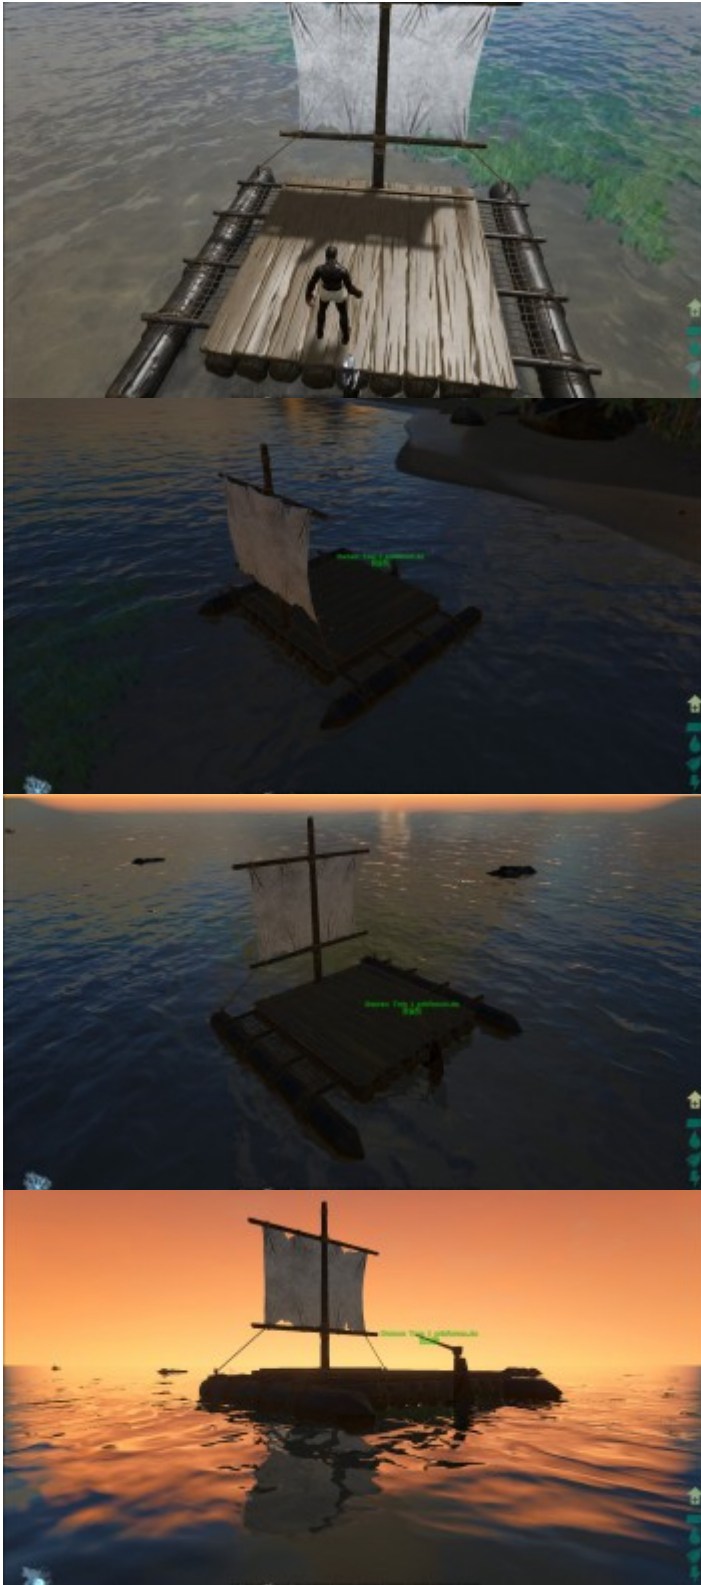

Wooden Raft

Das Floß dient zum sicheren Überqueren von Gewässern

Benötigtes Material:

250x  [Wood](#)

125x  [Fiber](#)

75x  [Hide](#)

Weitere Infos folgen in Kürze

Spiel