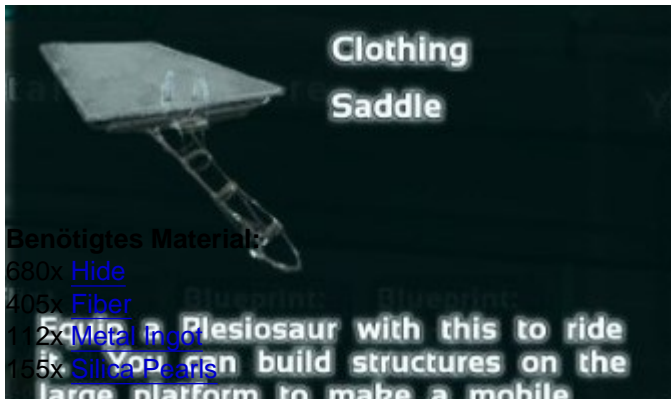

Plesiosaurus Saddle Platform

Die [Plesiosaurus-Sattelplattform](#) ist eine aufsteckbare Struktur für einen [Plesiosaurus](#). Auf ihr lassen sich verschiedene, weitere Strukturen platzieren.

55x [Cementing Paste](#)