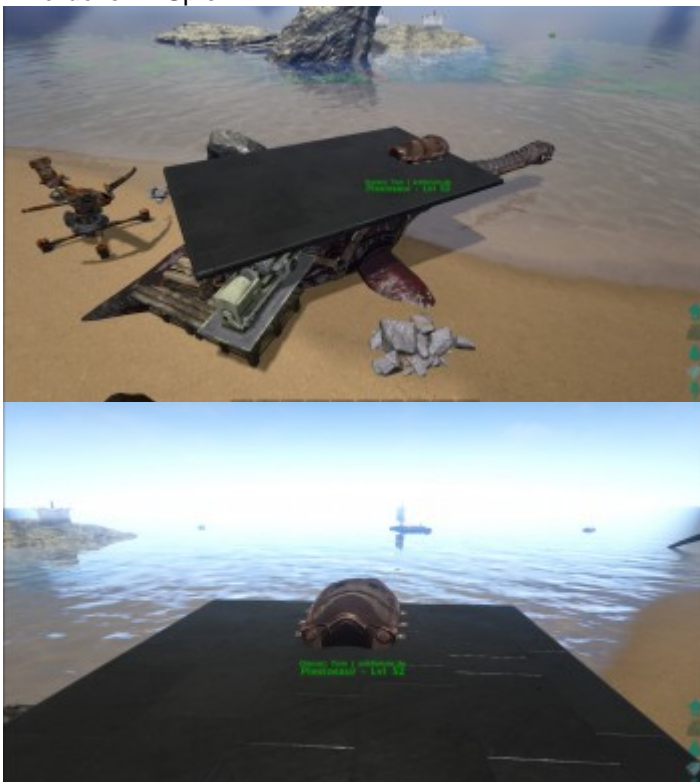

Plesiosaurus Saddle Platform

Die [Plesiosaurus-Sattelplattform](#) ist eine aufsteckbare Struktur für einen [Plesiosaurus](#). Auf ihr lassen sich verschiedene, weitere Strukturen platzieren.

55x [Cementing Paste](#)

Eindrücke im Spiel:

Spiel

Für welches Spiel ist
dieser Eintrag gedacht? ARK Survival Evolved