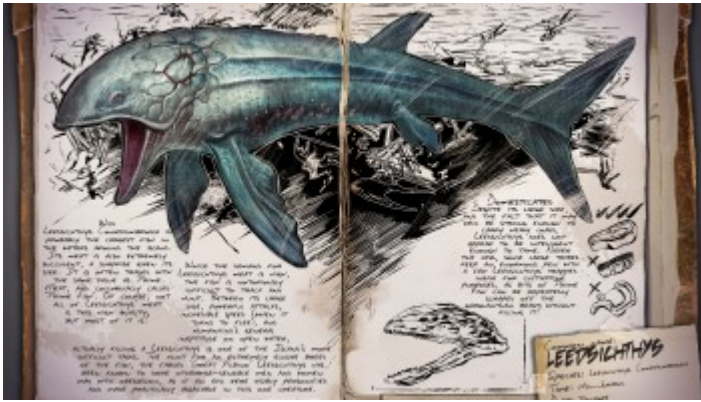

Spiel
Für welches Spiel ist dieser Eintrag gedacht? ARK Survival Evolved