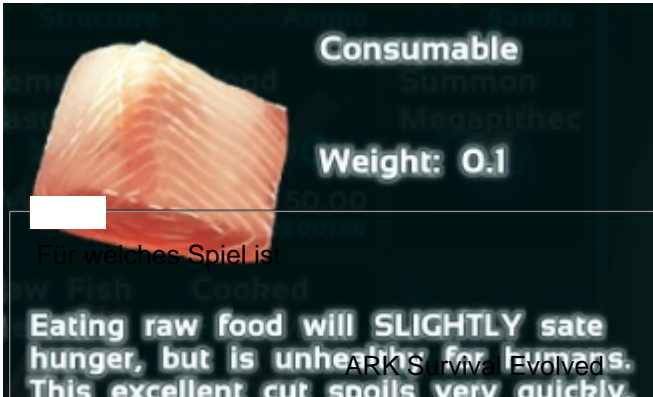

Raw Prime Fish Meat

Das Raw Prime Fish Meat erhält man vom Sabertooth Salmon, Megalodon oder allen anderen Fischarten in ARK. Eine besonders effektive Farmmethode soll die Nutzung einer Metal Sickle sein.

Spiel

Für welches Spiel ist

Eating raw food will SLIGHTLY sate hunger, but is unhealthy for humans. This excellent cut spoils very quickly.

dieser Eintrag gedacht?