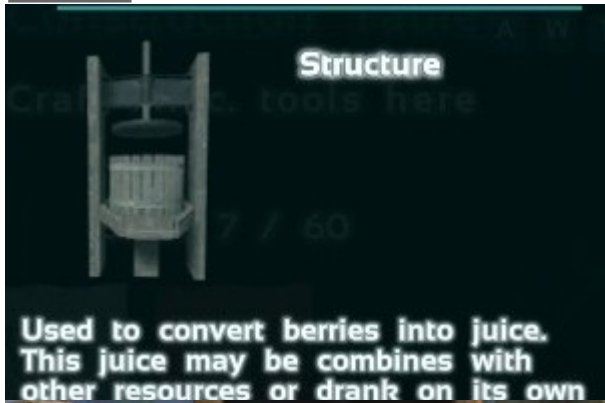

Image not found or type unknown

Spiel

Für welches Spiel ist dieser Eintrag gedacht? ARK Survival Evolved