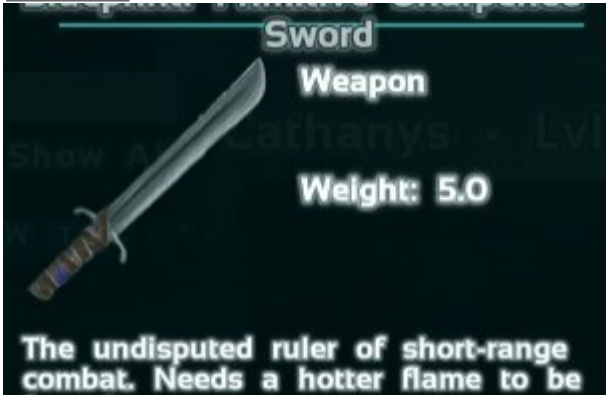

Image not found or type unknown

Spiel

Für welches Spiel ist
dieser Eintrag gedacht? ARK Survival Evolved